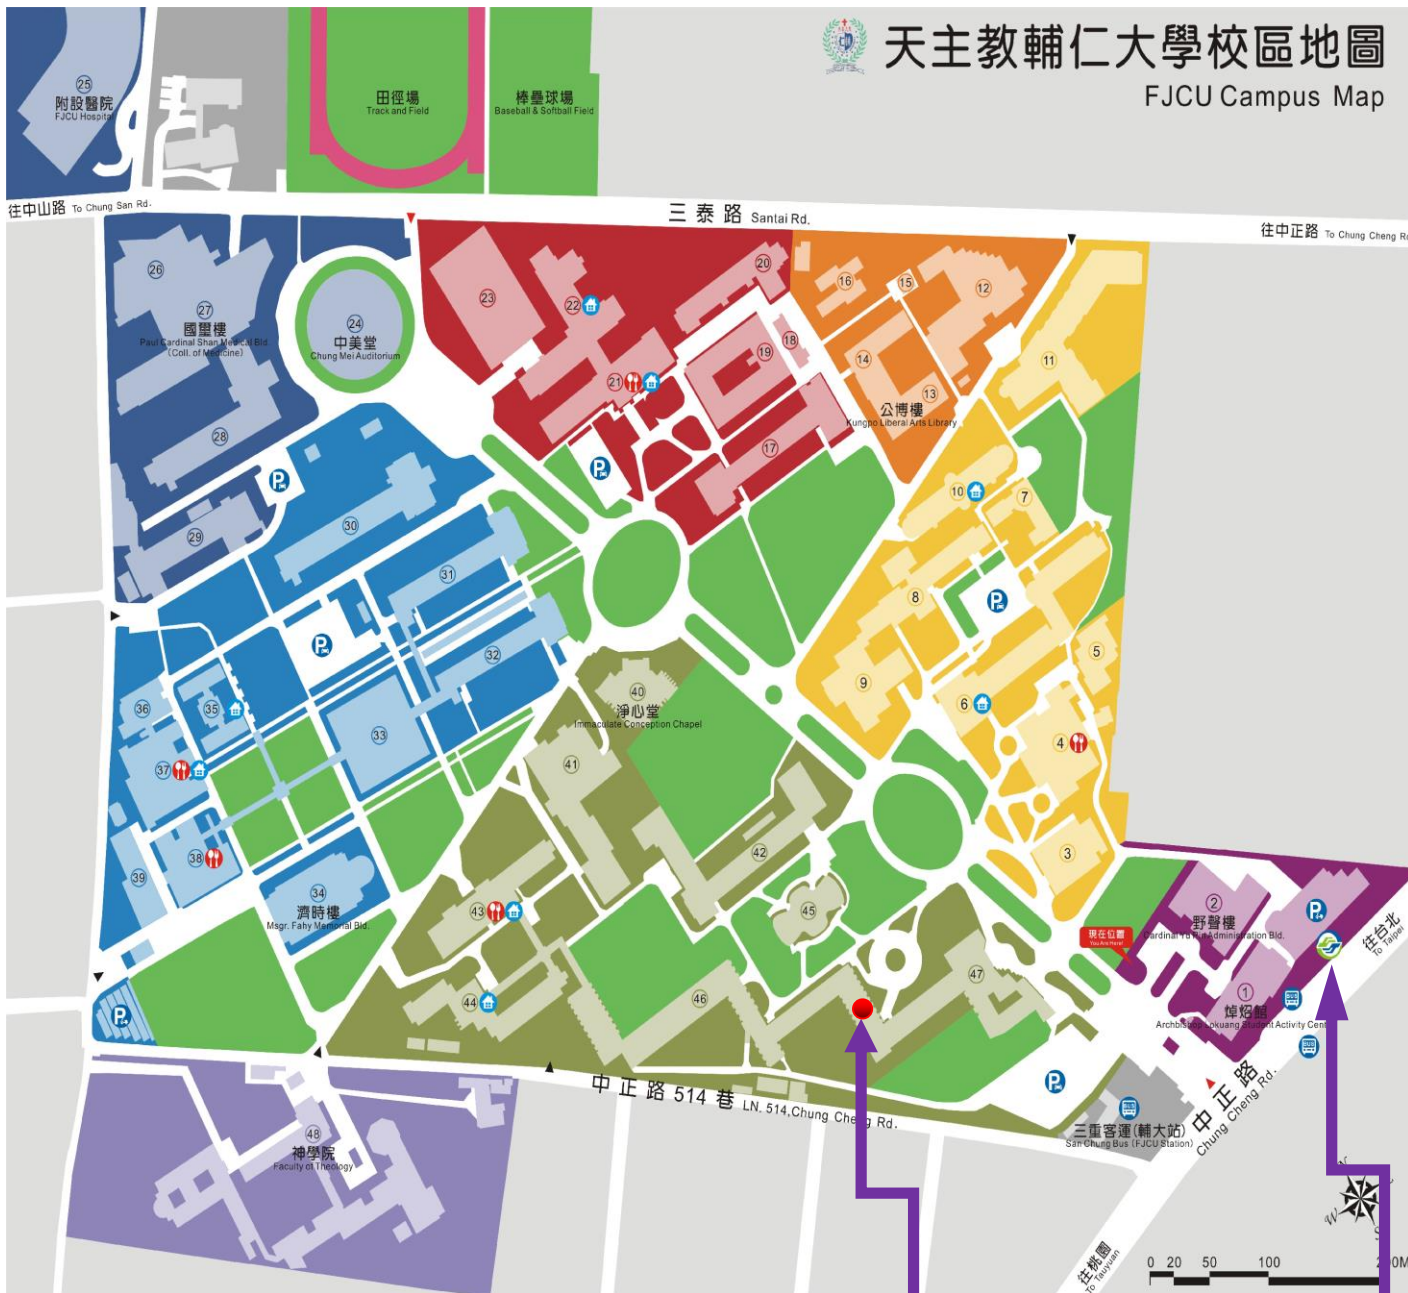

天主教輔仁大學校區地圖

FJCU Campus Map

1 焯焰館(推廣部) Archbishop Lokuang Student Activity Center (FJCU Extension) 2 野聲樓(行政大樓) Cardinal Yu Pin Administration Bld. 3 舒德樓 Fr. Schulte Bld. 4 輔園/輔大出版社 Fu Yuan Food Court / FJCU Press 5 食品科大樓 Food Science Pilot Plant & Research Hall 6 宜真/宜善學苑 Yizhen/Yishan Women's Dorm 7 輔幼中心 Child Care Center 8 兼雅樓(民生學院) Urbania Bld. (Coll. of Human Ecology) 9 朝樺樓 Chau-Yun Bld. (Dept. of Textiles & Clothing) 10 宜美學苑 Yimei Women's Dorm 11 宜聖學苑 Yisheng Women's Dorm 12 藝術學院 Coll. of Arts 13 公博樓(文圖) Kungpo Liberal Arts Library 14 文研樓(文學院) Coll. of Liberal Arts 15 于公陵園 The Mausoleum of Cardinal Yu Pin 16 文鐸樓 Priests' Residence 17 文華樓(文學院) Coll. of Liberal Arts 18 冠五樓(中國聖職單位) Cardinal Yu Pin Memorial Bld. (Chinese Diocesan Clergy Sec.) 19 文友樓(傳播學院) Toneil Hall (Coll. of Communication) 20 文開樓(教育學院) Liberal Enlightenment Hall (Coll. of Education) 21 文舍/文園 Wenshe Women's Dorm / Wen Yuan Food Court 22 文德學苑 Wende Women's Dorm 23 積健樓 Jijian Bld. 24 中美堂 Chung Mei Auditorium 25 附設醫院 FJCU Hospital 26 輔大診所 FJCU Clinic 27 國璽樓(醫學院) Paul Cardinal Shan Medical Bld. (Coll. of Medicine) 28 倬章樓(醫學院, 天主教學術研究院) Cho-Chang Bld. (Coll. of Medicine / Academia Catholica) 29 進修部大樓 School of Continuing Education	30 利瑪竇大樓(管理學院) Rico Hall (Coll. of Management) 31 伯達樓(社會科學院) Beda Hall (Coll. of Social Sciences) 32 樹德樓(法律學院) Xavier Hall (School of Law) 33 羅耀拉大樓(耶穌會單位) Loyola Hall (Jesuit Sec.) 34 濟時樓(圖書館總館) Mgr. Fahy Memorial Bld. 35 仁愛學苑 Jenai Men's Dorm 36 聖心學苑(實習旅館) Sacred Heart Teaching Hostel 37 信義/和平學苑/心園 Social Service Center / Jen Yuan Food Court 38 法園(社會服務中心)/仁園 Social Service Center / Jen Yuan Food Court 39 創新育成中心 Innovation & Incubation Center 40 淨心堂 Immaculate Conception Chapel 41 聖言樓(百鍊廳) Divine Word Academic Highrise 42 外語學院(德芳實習所) Coll. of Foreign Languages 43 格物學苑/理園 The First Men's Dorm / Li Yuan Food Court 44 立言學苑 The Second Men's Dorm 45 理工綜合教室 Science & Engineering Classrooms 46 理工學院 Coll. of Science & Engineering 47 耕莘樓(聖言會單位) Cardinal Tien Memorial Bld. (SVD Sec.) 48 神學院 Faculty of Theology

2. 4 輔園
   Fu Yuan Food Court

   10 宜美學苑
   Yimei Women's Dorm

   11 宜聖學苑
   Yisheng Women's Dorm

   21 文園
   Wen Yuan Food Court

   37 心園
   Sin Yuan Food Court

   38 仁園
   Jen Yuan Food Court

   43 理園
   Li Yuan Food Court

   餐廳
   Food Court

   4 輔園
   Fu Yuan Food Court

   21 文園
   Wen Yuan Food Court

   37 心園
   Sin Yuan Food Court

   38 仁園
   Jen Yuan Food Court

   43 理園
   Li Yuan Food Court
3. 捷運站 MRT

   公車亭 Bus Stop

   汽車停車場 Car Parking Area

   機車停車場 Motorcycle Parking Area

   出入口(車輛可行駛) Vehicles Exit

   出入口(僅供行人通行) Pedestrian Exit
4. **如何迅速使用本地圖查詢**
   Guideline for Using the FJCU map

   1 野聲樓(行政大樓)
   Cardinal Yu Pin Administration Bld.

   第一層代售各類一吋地圖，如欲查詢詳細資訊請洽該處人員。
   Location numbers are colour-coded to the map.

報到地點 PH116

捷運輔大站